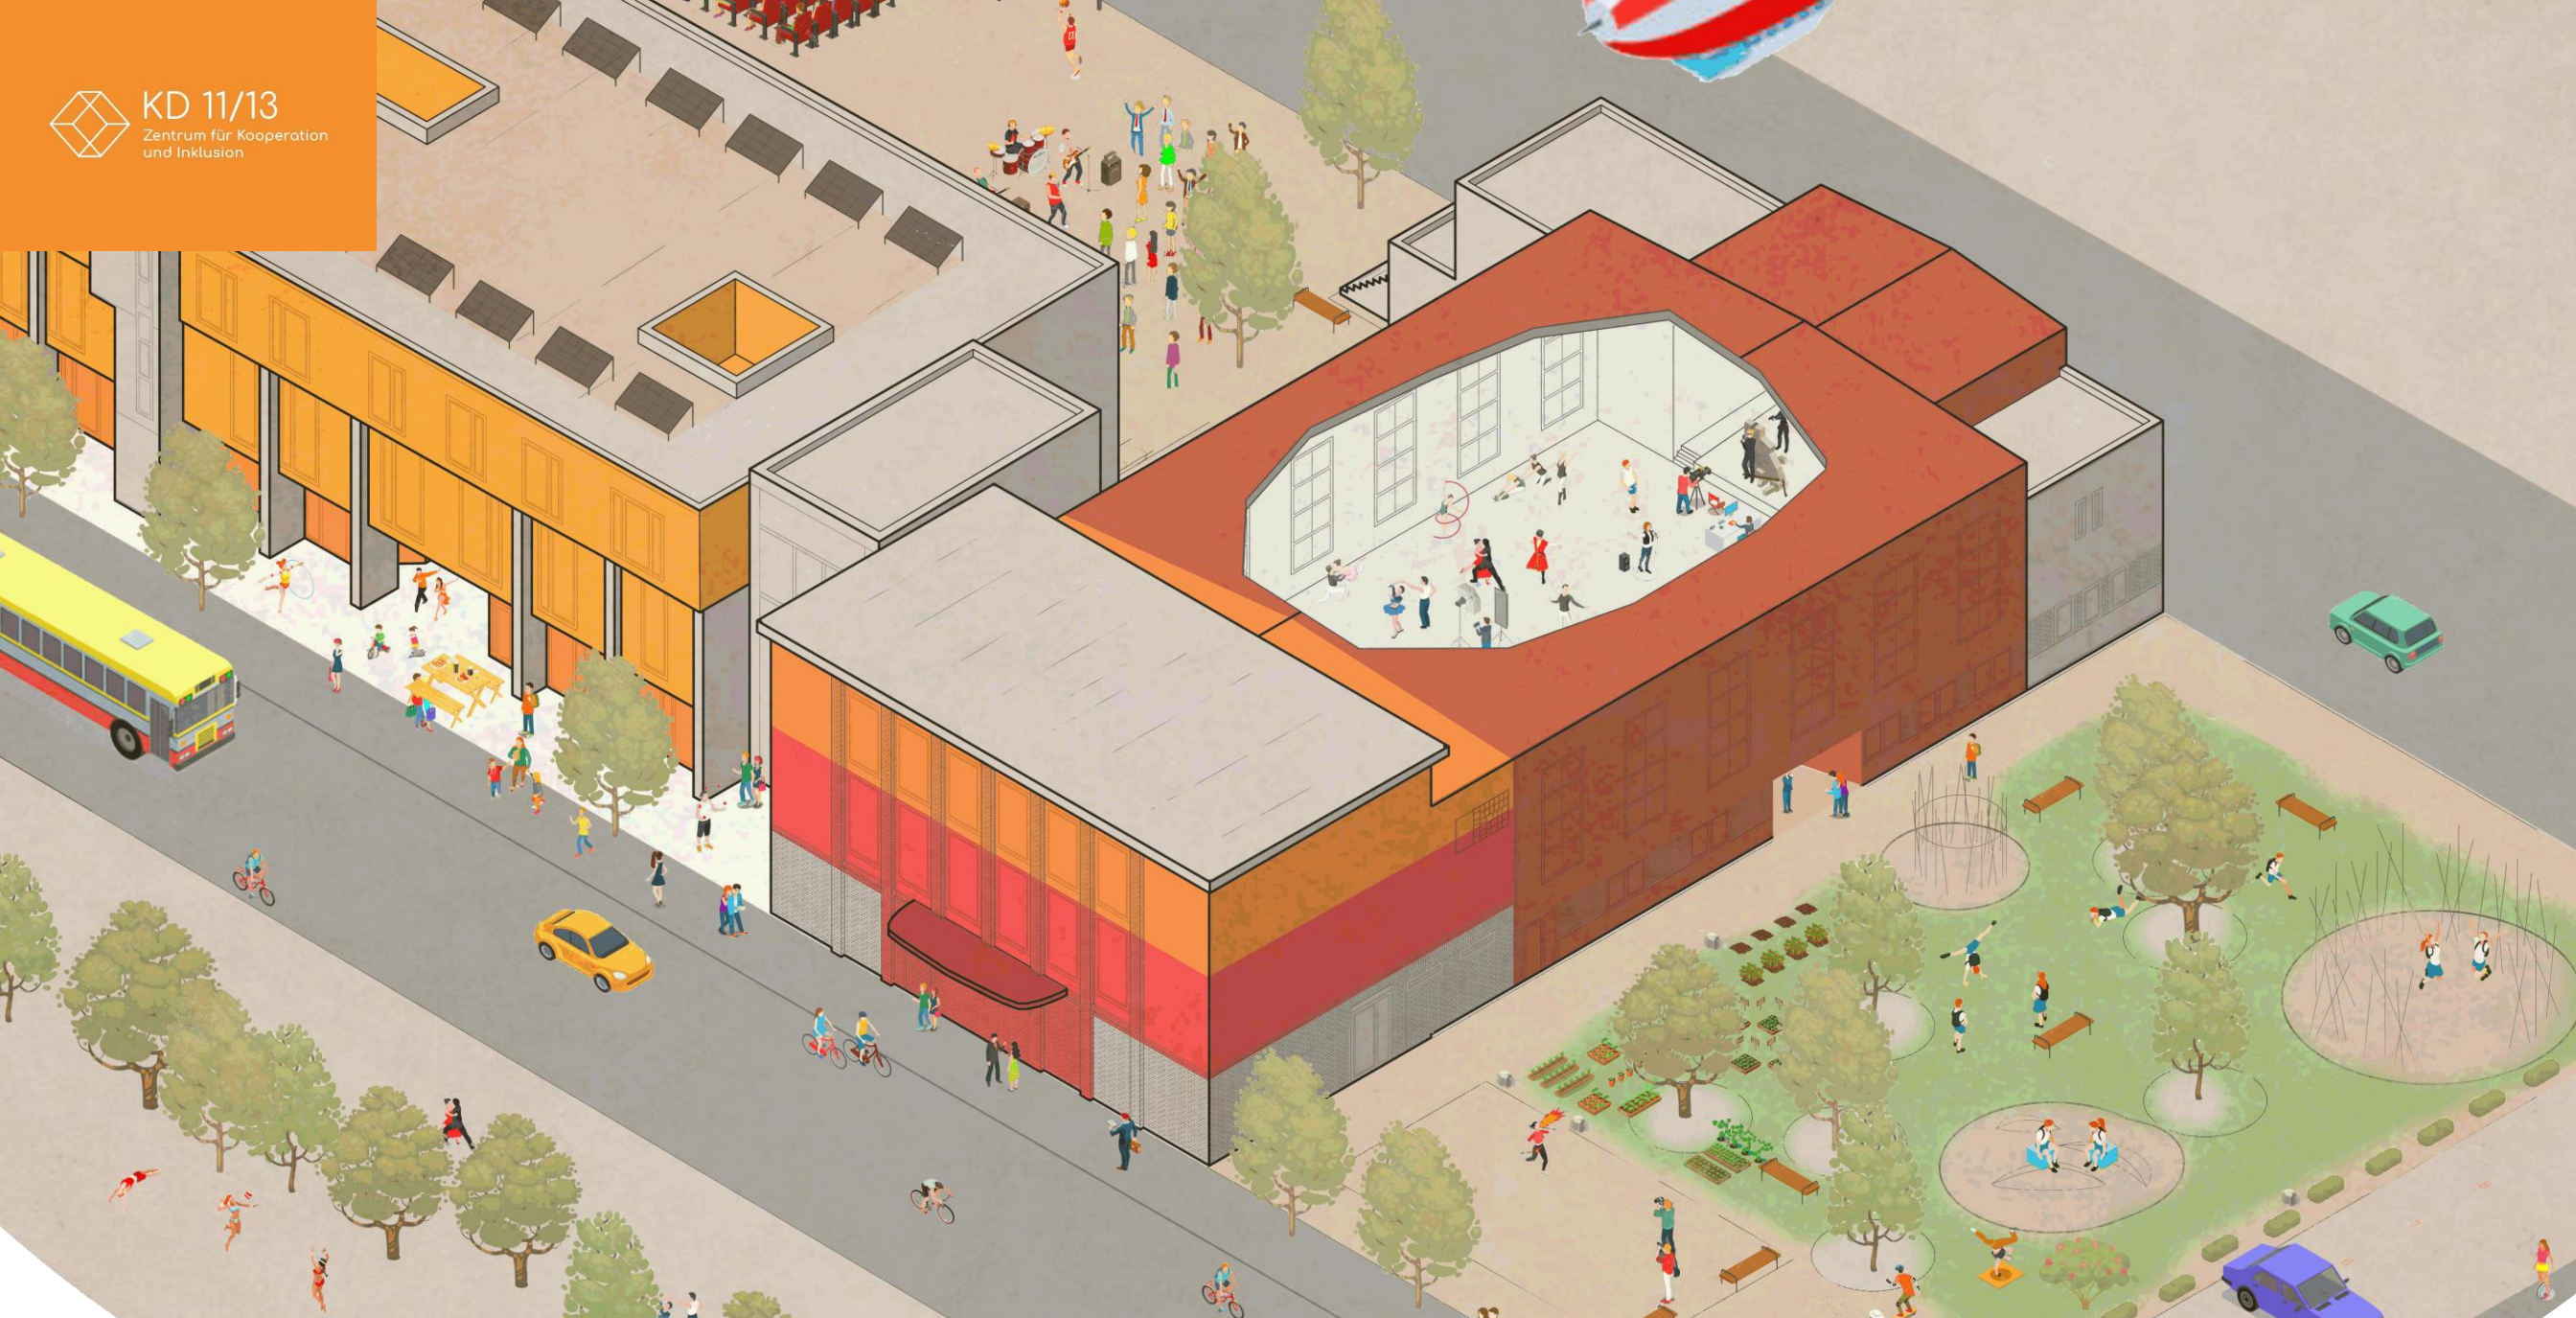

KD 11/13

Zentrum für Kooperation
und Inklusion

KD 11/13

Zentrum für Kooperation
und Inklusion

WIR SIND EIN HAUS FÜR ...

Raumnutzer*

Du möchtest dein nächstes Fest richtig groß feiern, brauchst einen Platz für deine Fachkonferenz, dein Seminar oder suchst einfach einen ruhigen Ort für ein wichtiges Geschäftsgespräch?

Mitmacher*

In Altenessen gibt es nichts für dich zu tun?

Von wegen! Im KD 11/13 ist immer was los. Egal, ob Tanzkurs, Nähtreff, Konflikttraining, Workshop, Flohmarkt, Wohnzimmerkonzert, Sozialberatung, Spieleabend oder einfach die Möglichkeit, neue Kontakte zu knüpfen – wir haben es im Angebot. Für jedes Alter und alle Interessen. Schau doch einfach mal in den Veranstaltungskalender auf unserer Webseite.