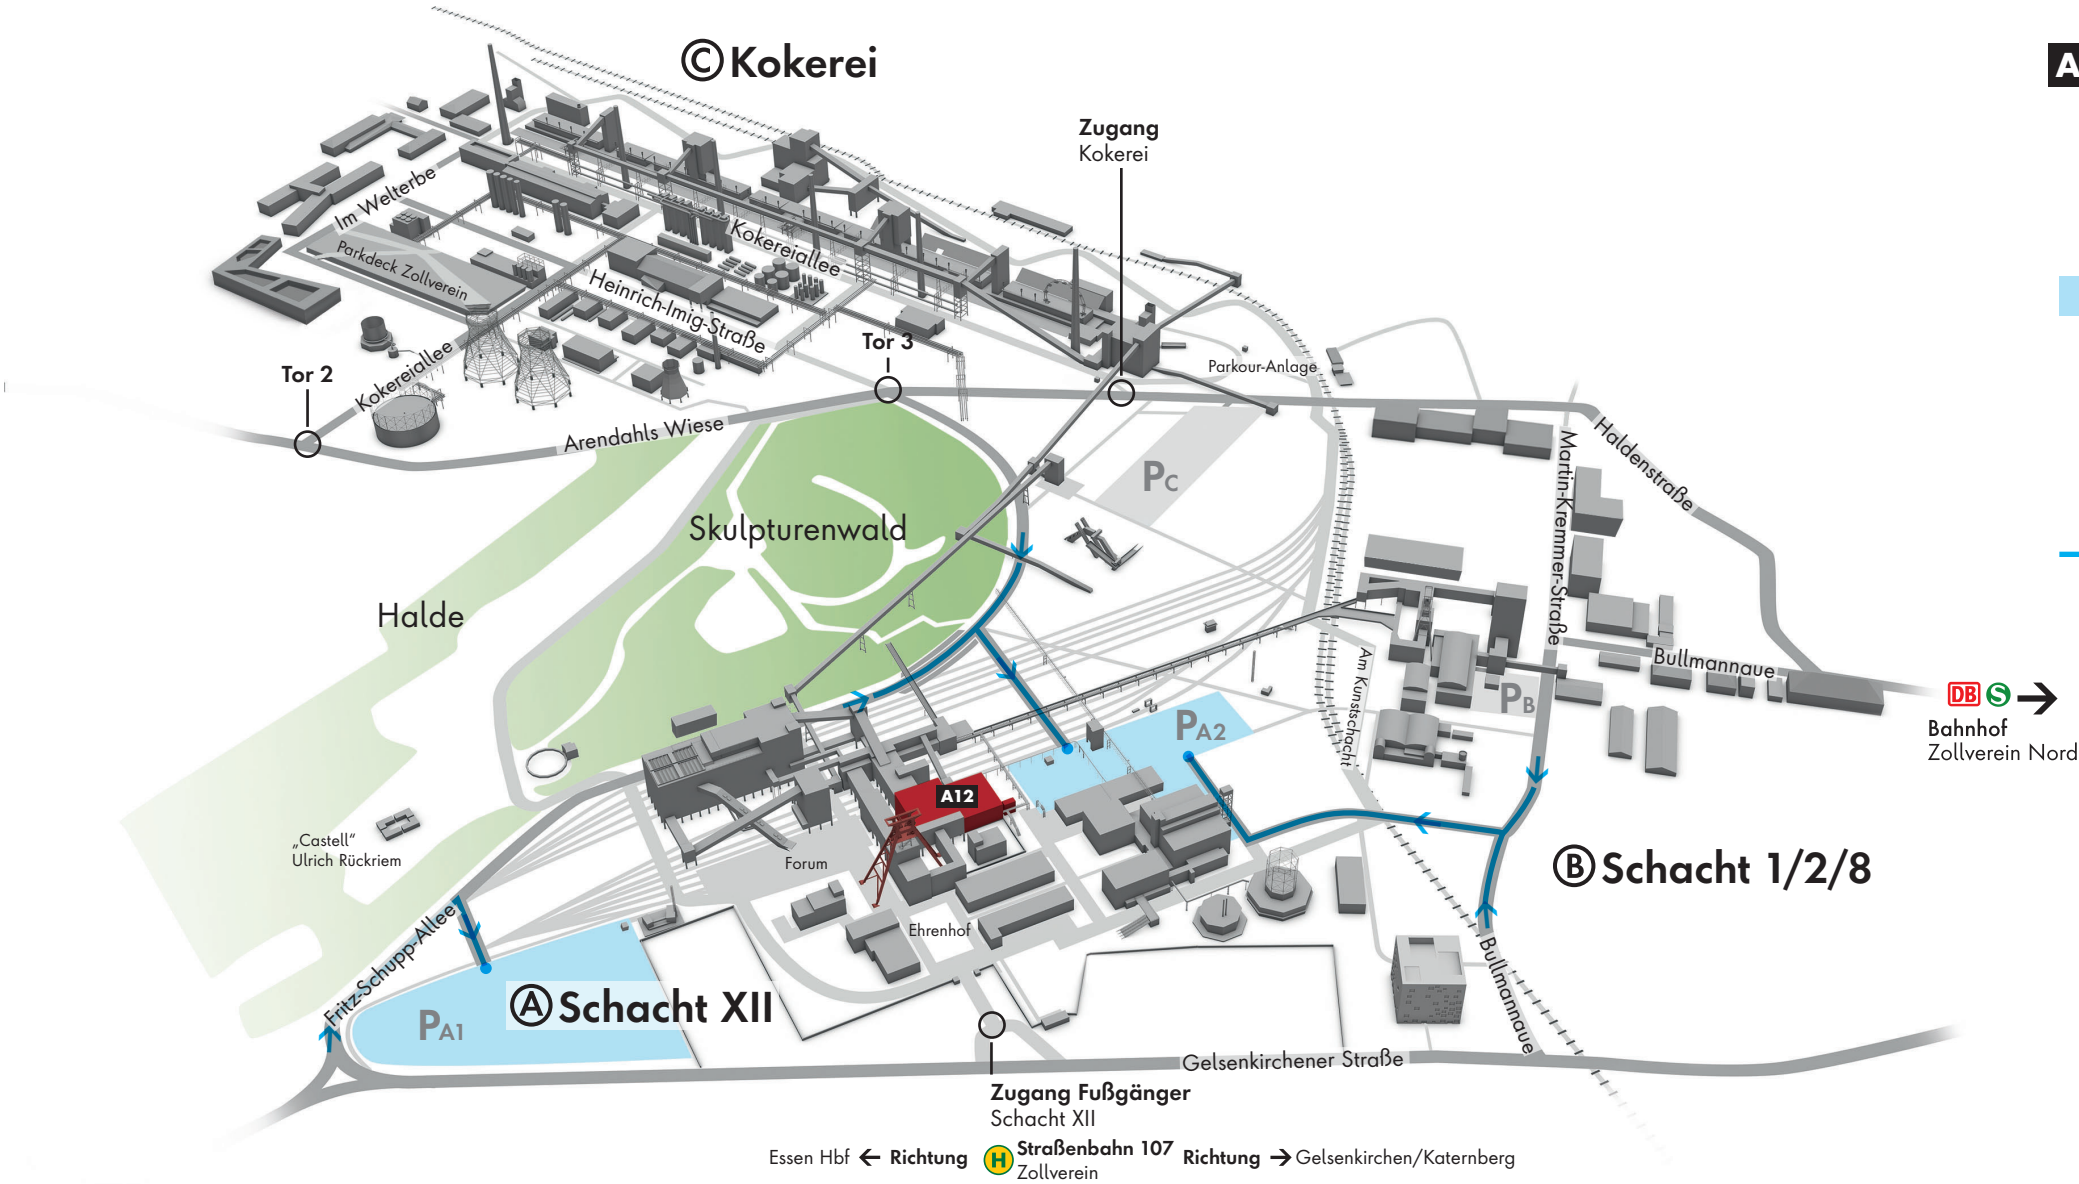

UNESCO-Welterbe Zollverein

A12 Halle 12

Areal A [Schacht XII]
 Gelsenkirchener Straße 181
 45309 Essen

P Adresse für Ihr Navigationsgerät
 und Zufahrt über: Parkplatz A1:
 Fritz-Schupp-Allee / Parkplatz A2:
 Fritz-Schupp-Allee und
 Bullmannau

 Zufahrt zu den Parkplätzen A1 / A2